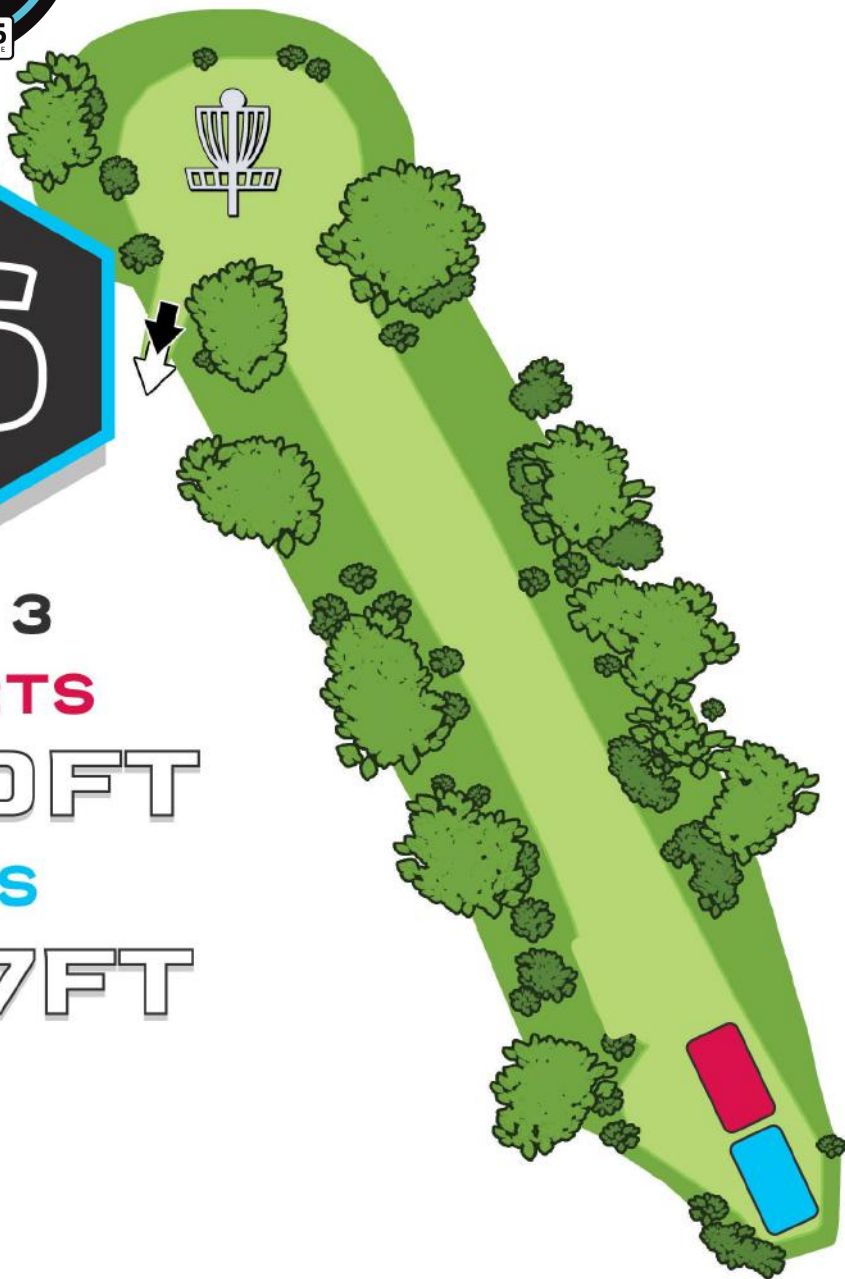

DROP ZONE
114 FEET

SHORTS - PAR 3

279 FT

LONGS - PAR 4

484 FT

Surrounded by water
is OB. Optional DZ
may be used for shots
that go OB.

INDEPENDENCE LAKE DISC GOLF COURSE

PAR 3

SHORTS

327FT

LONGS

398FT

INDEPENDENCE LAKE DISC GOLF COURSE

PAR 3

SHORTS

320FT

LONGS

347FT

INDEPENDENCE LAKE DISC GOLF COURSE

PAR 3

SHORTS

259 FT

LONGS

259 FT

**Surrounded by water
is OB.**

INDEPENDENCE LAKE DISC GOLF COURSE

8

PAR 3

SHORTS

284FT

LONGS

344FT