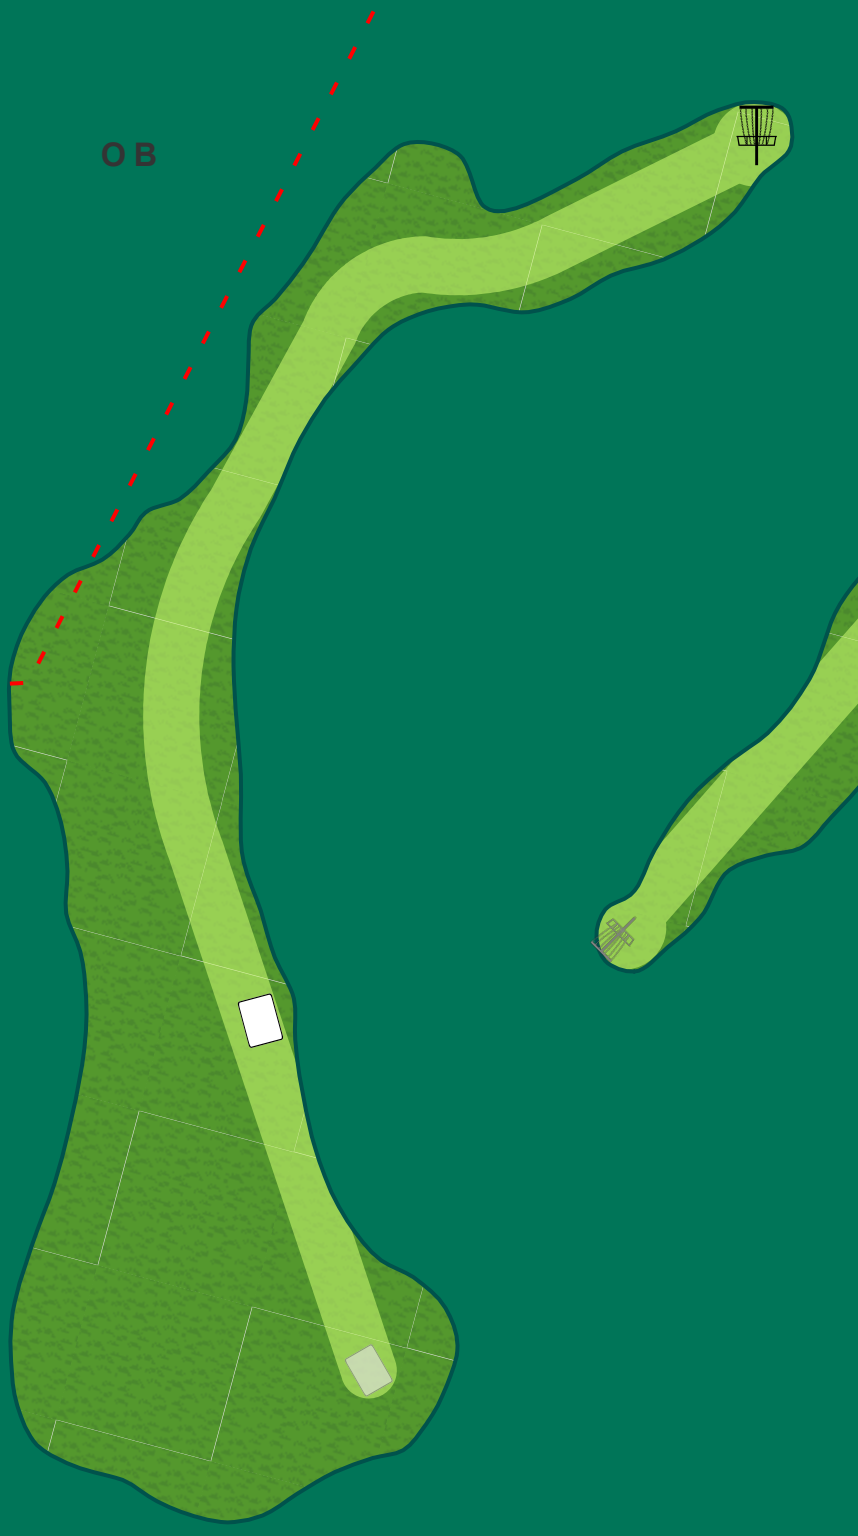

BLACK LOCUST
GREEN - SHORTS

15

Par 3
245 ft

BLACK LOCUST
GREEN - SHORTS

16

Par 3
232 ft

BLACK LOCUST
GREEN - SHORTS

17

Par 4
421 ft

Discs coming to rest beyond the fence are OB.

BLACK LOCUST
GREEN - SHORTS

18

Par 4
507 ft